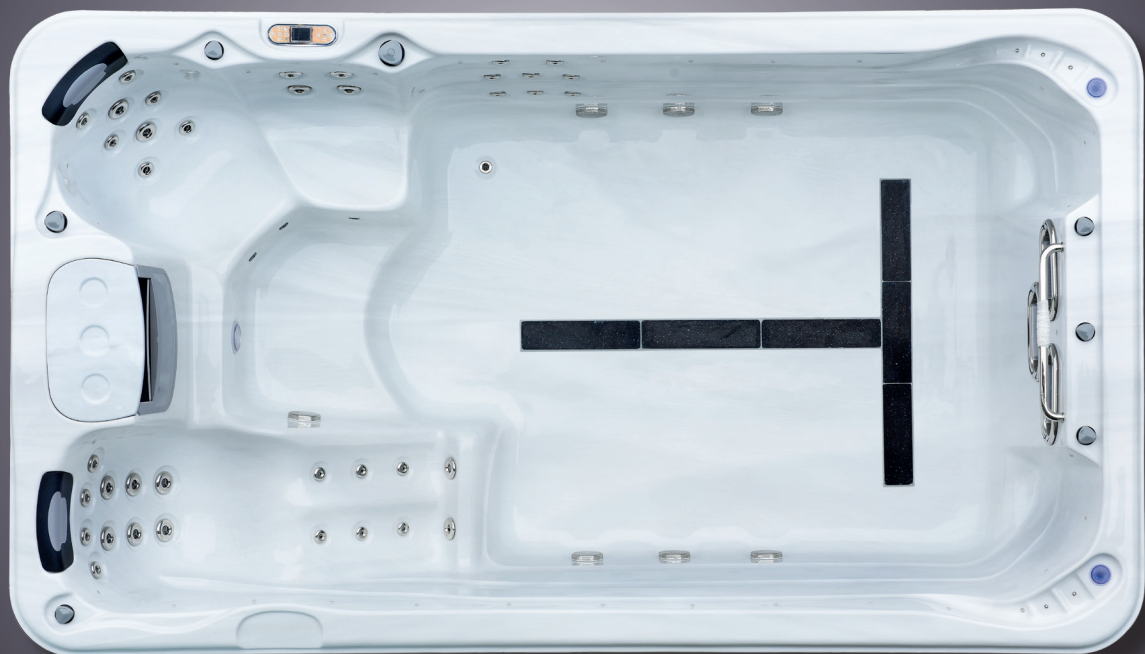

SWIMSPA Modell Altai

WATERWAVE SPAS®

www.waterwave-spas.com

SWIMSPA Modell Altai

DETAILS MODELL ALTAI

Maße:	400 x 228 x 126 cm	LED Wasserlinienbeleuchtung:	inklusive
Leergewicht:	950 kg	Bedienpanel:	inklusive
Wasserkapazität:	7.497 l	Steuerung Balboa:	inklusive
Gesamtgewicht:	8.447 kg	Heizung:	3 KW
Sitzplätze:	2	Luft/Wasserregler:	inklusive
Liegeplätze:	1	Ozonator:	inklusive
Wasserdüsen Whirlpoolbereich:	40	UV Desinfektion:	inklusive
Wasserdüsen Swimpabereich:	-	Filter:	2 x 50 sq Ft.
Luftdüsen:	-	Elektrische Anforderungen:	400V / 3 x 20A
Wasserpumpen Gegenstromanlage:	2x Wasserpumpe 3 PS (1 stufig) 1x Wasserpumpe 2 PS (1 stufig)	Absperrventile:	inklusive
Wasserpumpen Whirlpoolbereich:	1x Wasserpumpe 3 PS (1 stufig)	Wasserablass:	inklusive
Zirkulationspumpe:	inklusive		
Luftpumpe:	-		
Gegenstromanlage:	River Stream		
Isolierung:	Xtreme Isolation		
Bauform:	Edelstahl-Holzrahmen		
ABS Bodenplatte:	inklusive		
WPC Verkleidung:	inklusive		
LED Unterwasserscheinwerfer:	inklusive (1x)		